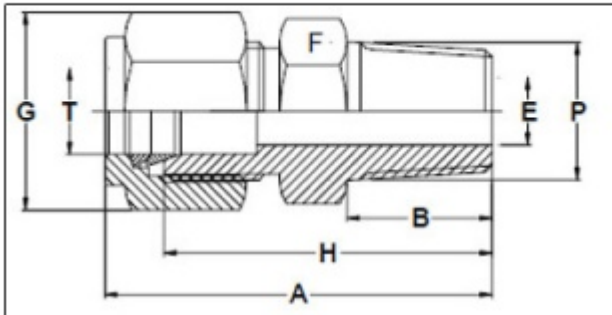

Male Stainless steel Compression Connectors

Male Stainless Steel Compression Connectors

Male Stainless steel Compression Connectors

						PART NO.
		mm	mm	mm	mm	
3	1/8	30.5	12.9	2.4	11	D-MC3-R2
3	1/4	35.6	12.9	2.4	14	D-MC3-R4
6	1/8	32.8	15.3	4.8	14	D-MC6-R2
6	1/4	37.9	16.3	4.8	14	D-MC6-R4
6	3/8	38.4	15.3	4.8	19	D-MC6-R6
6	1/2	44.7	15.3	4.8	20	D-MC6-R8
8	1/8	34.2	16.2	4.8	14	D-MC8-R2
8	1/4	38.7	16.2	6.3	14	D-MC8-R4
8	3/8	39.3	16.2	6.3	19	D-MC8-R6
8	1/2	45.6	16.2	6.3	22	D-MC8-R8
10	1/8	36.3	17.2	4.8	17	D-MC10-R2
10	1/4	40.9	17.2	7.9	19	D-MC10-R4
10	3/8	40.9	17.2	7.9	19	D-MC10-R6
10	1/2	46.5	17.2	7.9	22	D-MC10-R8
12	1/4	43.4	22.8	7.1	22	D-MC12-R4
12	3/8	43.4	22.8	9.5	22	D-MC12-R6
12	1/2	49	22.8	9.5	22	D-MC12-R8
12	3/4	50.5	22.8	9.5	27	D-MC12-R12
12	1	57.1	22.8	9.5	35	D-MC12-R16
14	3/8	44.1	24.4	9.5	24	D-MC14-R6
14	1/2	49	24.4	11.1	24	D-MC14-R8

16	3/8	44.1	24.4	9.5	24	D-MC16-R6
16	1/2	49	24.4	11.9	24	D-MC16-R8
16	3/4	50.5	24.4	12.7	27	D-MC16-N12
18	1/2	50.5	24.4	11.9	27	D-MC18-N8
18	3/4	50.5	24.4	15.1	27	D-MC18-R12
20	1/2	52.3	26	15.9	30	D-MC20-R8
20	3/4	57.1	26	18.3	35	D-MC20-R12
25	1/2	57.5	31.3	11.9	35	D-MC25-R8
25	3/4	57.5	31.3	15.8	35	D-MC25-R12
25	1	62.3	31.3	21.8	35	D-MC25-R16

TUBE OD - T	P	A	E	F	G	H	PART NO.
	BSPT (M)	mm	mm	mm	mm	mm	
1/8	1/8	30.5	2.4	11	11	23.9	2D-MCR
1/8	1/4	35.6	2.4	14	11	29	2-4D-MCR
1/4	1/8	32.8	4.8	14	14	25.4	4-2D-MCR
1/4	1/4	37.8	4.8	14	14	30.5	4D-MCR
1/4	3/8	38.4	4.8	19	14	31	4-6D-MCR
1/4	1/2	44.7	4.8	22	14	37.4	4-8D-MCR
5/16	1/4	38.6	6.3	14	16	31.2	5-4D-MCR
3/8	1/8	35.3	4.8	16	17	27.9	6-2D-MCR