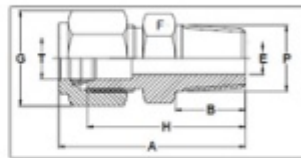

Male Stainless steel Compression Connectors

Male Stainless Steel Compression Connectors

Male Stainless steel Compression Connectors

						PART NO.
		mm	mm	mm	mm	
3	1/8	30.5	12.9	2.4	11	D-MC3-R2
3	1/4	35.6	12.9	2.4	14	D-MC3-R4
6	1/8	32.8	15.3	4.8	14	D-MC6-R2
6	1/4	37.9	16.3	4.8	14	D-MC6-R4
6	3/8	38.4	15.3	4.8	19	D-MC6-R6
6	1/2	44.7	15.3	4.8	20	D-MC6-R8
8	1/8	34.2	16.2	4.8	14	D-MC8-R2
8	1/4	38.7	16.2	6.3	14	D-MC8-R4
8	3/8	39.3	16.2	6.3	19	D-MC8-R6
8	1/2	45.6	16.2	6.3	22	D-MC8-R8
10	1/8	36.3	17.2	4.8	17	D-MC10-R2
10	1/4	40.9	17.2	7.9	19	D-MC10-R4
10	3/8	40.9	17.2	7.9	19	D-MC10-R6
10	1/2	46.5	17.2	7.9	22	D-MC10-R8
12	1/4	43.4	22.8	7.1	22	D-MC12-R4
12	3/8	43.4	22.8	9.5	22	D-MC12-R6
12	1/2	49	22.8	9.5	22	D-MC12-R8
12	3/4	50.5	22.8	9.5	27	D-MC12-R12
12	1	57.1	22.8	9.5	35	D-MC12-R16
14	3/8	44.1	24.4	9.5	24	D-MC14-R6
14	1/2	49	24.4	11.1	24	D-MC14-R8

16	3/8	44.1	24.4	9.5	24	D-MC16-R6
16	1/2	49	24.4	11.9	24	D-MC16-R8
16	3/4	50.5	24.4	12.7	27	D-MC16-N12
18	1/2	50.5	24.4	11.9	27	D-MC18-N8
18	3/4	50.5	24.4	15.1	27	D-MC18-R12
20	1/2	52.3	26	15.9	30	D-MC20-R8
20	3/4	57.1	26	18.3	35	D-MC20-R12
25	1/2	57.5	31.3	11.9	35	D-MC25-R8
25	3/4	57.5	31.3	15.8	35	D-MC25-R12
25	1	62.3	31.3	21.8	35	D-MC25-R16

TUBE OD - T	P	A	E	F	G	H	PART NO.
	BSPT (M)	mm	mm	mm	mm	mm	
1/8	1/8	30.5	2.4	11	11	23.9	2D-MCR
1/8	1/4	35.6	2.4	14	11	29	2-4D-MCR
1/4	1/8	32.8	4.8	14	14	25.4	4-2D-MCR
1/4	1/4	37.8	4.8	14	14	30.5	4D-MCR
1/4	3/8	38.4	4.8	19	14	31	4-6D-MCR
1/4	1/2	44.7	4.8	22	14	37.4	4-8D-MCR
5/16	1/4	38.6	6.3	14	16	31.2	5-4D-MCR
3/8	1/8	35.3	4.8	16	17	27.9	6-2D-MCR