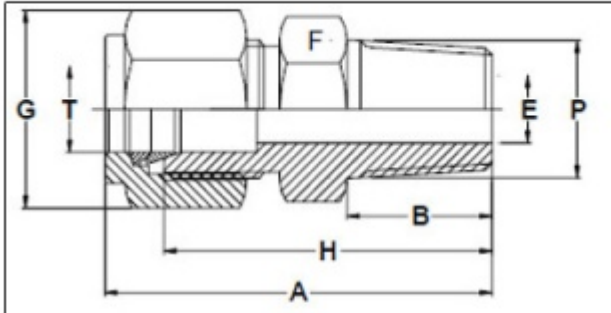

## Male Stainless steel Compression Connectors

### Male Stainless Steel Compression Connectors

Male Stainless steel Compression Connectors

						PART NO.
		mm	mm	mm	mm	
3	1/8	30.5	12.9	2.4	11	D-MC3-R2
3	1/4	35.6	12.9	2.4	14	D-MC3-R4
6	1/8	32.8	15.3	4.8	14	D-MC6-R2
6	1/4	37.9	16.3	4.8	14	D-MC6-R4
6	3/8	38.4	15.3	4.8	19	D-MC6-R6
6	1/2	44.7	15.3	4.8	20	D-MC6-R8
8	1/8	34.2	16.2	4.8	14	D-MC8-R2
8	1/4	38.7	16.2	6.3	14	D-MC8-R4
8	3/8	39.3	16.2	6.3	19	D-MC8-R6
8	1/2	45.6	16.2	6.3	22	D-MC8-R8
10	1/8	36.3	17.2	4.8	17	D-MC10-R2
10	1/4	40.9	17.2	7.9	19	D-MC10-R4
10	3/8	40.9	17.2	7.9	19	D-MC10-R6
10	1/2	46.5	17.2	7.9	22	D-MC10-R8
12	1/4	43.4	22.8	7.1	22	D-MC12-R4
12	3/8	43.4	22.8	9.5	22	D-MC12-R6
12	1/2	49	22.8	9.5	22	D-MC12-R8
12	3/4	50.5	22.8	9.5	27	D-MC12-R12
12	1	57.1	22.8	9.5	35	D-MC12-R16
14	3/8	44.1	24.4	9.5	24	D-MC14-R6
14	1/2	49	24.4	11.1	24	D-MC14-R8

16	3/8	44.1	24.4	9.5	24	D-MC16-R6
16	1/2	49	24.4	11.9	24	D-MC16-R8
16	3/4	50.5	24.4	12.7	27	D-MC16-N12
18	1/2	50.5	24.4	11.9	27	D-MC18-N8
18	3/4	50.5	24.4	15.1	27	D-MC18-R12
20	1/2	52.3	26	15.9	30	D-MC20-R8
20	3/4	57.1	26	18.3	35	D-MC20-R12
25	1/2	57.5	31.3	11.9	35	D-MC25-R8
25	3/4	57.5	31.3	15.8	35	D-MC25-R12
25	1	62.3	31.3	21.8	35	D-MC25-R16

<b>TUBE OD - T</b>	<b>P</b>	<b>A</b>	<b>E</b>	<b>F</b>	<b>G</b>	<b>H</b>	<b>PART NO.</b>
	BSPT (M)	mm	mm	mm	mm	mm	
1/8	1/8	30.5	2.4	11	11	23.9	2D-MCR
1/8	1/4	35.6	2.4	14	11	29	2-4D-MCR
1/4	1/8	32.8	4.8	14	14	25.4	4-2D-MCR
1/4	1/4	37.8	4.8	14	14	30.5	4D-MCR
1/4	3/8	38.4	4.8	19	14	31	4-6D-MCR
1/4	1/2	44.7	4.8	22	14	37.4	4-8D-MCR
5/16	1/4	38.6	6.3	14	16	31.2	5-4D-MCR
3/8	1/8	35.3	4.8	16	17	27.9	6-2D-MCR