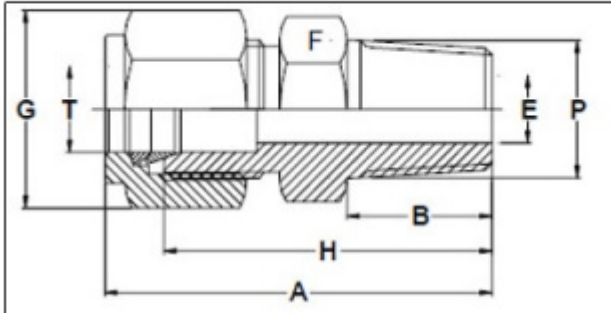

Male Stainless steel Compression Connectors

Male Stainless Steel Compression Connectors

Male Stainless steel Compression Connectors

						PART NO.
		mm	mm	mm	mm	
3	1/8	30.5	12.9	2.4	11	D-MC3-R2
3	1/4	35.6	12.9	2.4	14	D-MC3-R4
6	1/8	32.8	15.3	4.8	14	D-MC6-R2
6	1/4	37.9	16.3	4.8	14	D-MC6-R4
6	3/8	38.4	15.3	4.8	19	D-MC6-R6
6	1/2	44.7	15.3	4.8	20	D-MC6-R8
8	1/8	34.2	16.2	4.8	14	D-MC8-R2
8	1/4	38.7	16.2	6.3	14	D-MC8-R4
8	3/8	39.3	16.2	6.3	19	D-MC8-R6
8	1/2	45.6	16.2	6.3	22	D-MC8-R8
10	1/8	36.3	17.2	4.8	17	D-MC10-R2
10	1/4	40.9	17.2	7.9	19	D-MC10-R4
10	3/8	40.9	17.2	7.9	19	D-MC10-R6
10	1/2	46.5	17.2	7.9	22	D-MC10-R8
12	1/4	43.4	22.8	7.1	22	D-MC12-R4
12	3/8	43.4	22.8	9.5	22	D-MC12-R6
12	1/2	49	22.8	9.5	22	D-MC12-R8
12	3/4	50.5	22.8	9.5	27	D-MC12-R12
12	1	57.1	22.8	9.5	35	D-MC12-R16
14	3/8	44.1	24.4	9.5	24	D-MC14-R6
14	1/2	49	24.4	11.1	24	D-MC14-R8

16	3/8	44.1	24.4	9.5	24	D-MC16-R6
16	1/2	49	24.4	11.9	24	D-MC16-R8
16	3/4	50.5	24.4	12.7	27	D-MC16-N12
18	1/2	50.5	24.4	11.9	27	D-MC18-N8
18	3/4	50.5	24.4	15.1	27	D-MC18-R12
20	1/2	52.3	26	15.9	30	D-MC20-R8
20	3/4	57.1	26	18.3	35	D-MC20-R12
25	1/2	57.5	31.3	11.9	35	D-MC25-R8
25	3/4	57.5	31.3	15.8	35	D-MC25-R12
25	1	62.3	31.3	21.8	35	D-MC25-R16

TUBE OD - T	P	A	E	F	G	H	PART NO.
	BSPT (M)	mm	mm	mm	mm	mm	
1/8	1/8	30.5	2.4	11	11	23.9	2D-MCR
1/8	1/4	35.6	2.4	14	11	29	2-4D-MCR
1/4	1/8	32.8	4.8	14	14	25.4	4-2D-MCR
1/4	1/4	37.8	4.8	14	14	30.5	4D-MCR
1/4	3/8	38.4	4.8	19	14	31	4-6D-MCR
1/4	1/2	44.7	4.8	22	14	37.4	4-8D-MCR
5/16	1/4	38.6	6.3	14	16	31.2	5-4D-MCR
3/8	1/8	35.3	4.8	16	17	27.9	6-2D-MCR