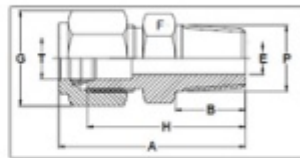

Male Stainless steel Compression Connectors

Male Stainless Steel Compression Connectors

Male Stainless steel Compression Connectors

						PART NO.
		mm	mm	mm	mm	
3	1/8	30.5	12.9	2.4	11	D-MC3-R2
3	1/4	35.6	12.9	2.4	14	D-MC3-R4
6	1/8	32.8	15.3	4.8	14	D-MC6-R2
6	1/4	37.9	16.3	4.8	14	D-MC6-R4
6	3/8	38.4	15.3	4.8	19	D-MC6-R6
6	1/2	44.7	15.3	4.8	20	D-MC6-R8
8	1/8	34.2	16.2	4.8	14	D-MC8-R2
8	1/4	38.7	16.2	6.3	14	D-MC8-R4
8	3/8	39.3	16.2	6.3	19	D-MC8-R6
8	1/2	45.6	16.2	6.3	22	D-MC8-R8
10	1/8	36.3	17.2	4.8	17	D-MC10-R2
10	1/4	40.9	17.2	7.9	19	D-MC10-R4
10	3/8	40.9	17.2	7.9	19	D-MC10-R6
10	1/2	46.5	17.2	7.9	22	D-MC10-R8
12	1/4	43.4	22.8	7.1	22	D-MC12-R4
12	3/8	43.4	22.8	9.5	22	D-MC12-R6
12	1/2	49	22.8	9.5	22	D-MC12-R8
12	3/4	50.5	22.8	9.5	27	D-MC12-R12
12	1	57.1	22.8	9.5	35	D-MC12-R16
14	3/8	44.1	24.4	9.5	24	D-MC14-R6
14	1/2	49	24.4	11.1	24	D-MC14-R8

16	3/8	44.1	24.4	9.5	24	D-MC16-R6
16	1/2	49	24.4	11.9	24	D-MC16-R8
16	3/4	50.5	24.4	12.7	27	D-MC16-N12
18	1/2	50.5	24.4	11.9	27	D-MC18-N8
18	3/4	50.5	24.4	15.1	27	D-MC18-R12
20	1/2	52.3	26	15.9	30	D-MC20-R8
20	3/4	57.1	26	18.3	35	D-MC20-R12
25	1/2	57.5	31.3	11.9	35	D-MC25-R8
25	3/4	57.5	31.3	15.8	35	D-MC25-R12
25	1	62.3	31.3	21.8	35	D-MC25-R16

TUBE OD - T	P	A	E	F	G	H	PART NO.
	BSPT (M)	mm	mm	mm	mm	mm	
1/8	1/8	30.5	2.4	11	11	23.9	2D-MCR
1/8	1/4	35.6	2.4	14	11	29	2-4D-MCR
1/4	1/8	32.8	4.8	14	14	25.4	4-2D-MCR
1/4	1/4	37.8	4.8	14	14	30.5	4D-MCR
1/4	3/8	38.4	4.8	19	14	31	4-6D-MCR
1/4	1/2	44.7	4.8	22	14	37.4	4-8D-MCR
5/16	1/4	38.6	6.3	14	16	31.2	5-4D-MCR
3/8	1/8	35.3	4.8	16	17	27.9	6-2D-MCR