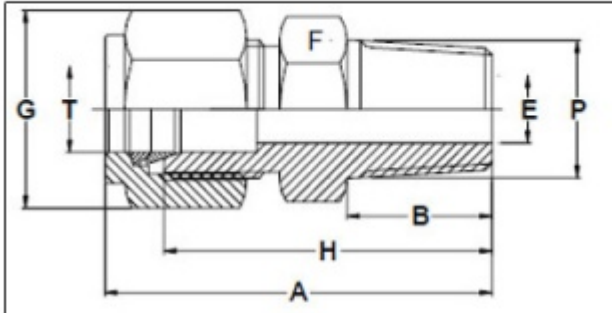

Male Stainless steel Compression Connectors

Male Stainless Steel Compression Connectors

Male Stainless steel Compression Connectors

						PART NO.
		mm	mm	mm	mm	
3	1/8	30.5	12.9	2.4	11	D-MC3-R2
3	1/4	35.6	12.9	2.4	14	D-MC3-R4
6	1/8	32.8	15.3	4.8	14	D-MC6-R2
6	1/4	37.9	16.3	4.8	14	D-MC6-R4
6	3/8	38.4	15.3	4.8	19	D-MC6-R6
6	1/2	44.7	15.3	4.8	20	D-MC6-R8
8	1/8	34.2	16.2	4.8	14	D-MC8-R2
8	1/4	38.7	16.2	6.3	14	D-MC8-R4
8	3/8	39.3	16.2	6.3	19	D-MC8-R6
8	1/2	45.6	16.2	6.3	22	D-MC8-R8
10	1/8	36.3	17.2	4.8	17	D-MC10-R2
10	1/4	40.9	17.2	7.9	19	D-MC10-R4
10	3/8	40.9	17.2	7.9	19	D-MC10-R6
10	1/2	46.5	17.2	7.9	22	D-MC10-R8
12	1/4	43.4	22.8	7.1	22	D-MC12-R4
12	3/8	43.4	22.8	9.5	22	D-MC12-R6
12	1/2	49	22.8	9.5	22	D-MC12-R8
12	3/4	50.5	22.8	9.5	27	D-MC12-R12
12	1	57.1	22.8	9.5	35	D-MC12-R16
14	3/8	44.1	24.4	9.5	24	D-MC14-R6
14	1/2	49	24.4	11.1	24	D-MC14-R8

16	3/8	44.1	24.4	9.5	24	D-MC16-R6
16	1/2	49	24.4	11.9	24	D-MC16-R8
16	3/4	50.5	24.4	12.7	27	D-MC16-N12
18	1/2	50.5	24.4	11.9	27	D-MC18-N8
18	3/4	50.5	24.4	15.1	27	D-MC18-R12
20	1/2	52.3	26	15.9	30	D-MC20-R8
20	3/4	57.1	26	18.3	35	D-MC20-R12
25	1/2	57.5	31.3	11.9	35	D-MC25-R8
25	3/4	57.5	31.3	15.8	35	D-MC25-R12
25	1	62.3	31.3	21.8	35	D-MC25-R16

TUBE OD - T	P	A	E	F	G	H	PART NO.
	BSPT (M)	mm	mm	mm	mm	mm	
1/8	1/8	30.5	2.4	11	11	23.9	2D-MCR
1/8	1/4	35.6	2.4	14	11	29	2-4D-MCR
1/4	1/8	32.8	4.8	14	14	25.4	4-2D-MCR
1/4	1/4	37.8	4.8	14	14	30.5	4D-MCR
1/4	3/8	38.4	4.8	19	14	31	4-6D-MCR
1/4	1/2	44.7	4.8	22	14	37.4	4-8D-MCR
5/16	1/4	38.6	6.3	14	16	31.2	5-4D-MCR
3/8	1/8	35.3	4.8	16	17	27.9	6-2D-MCR